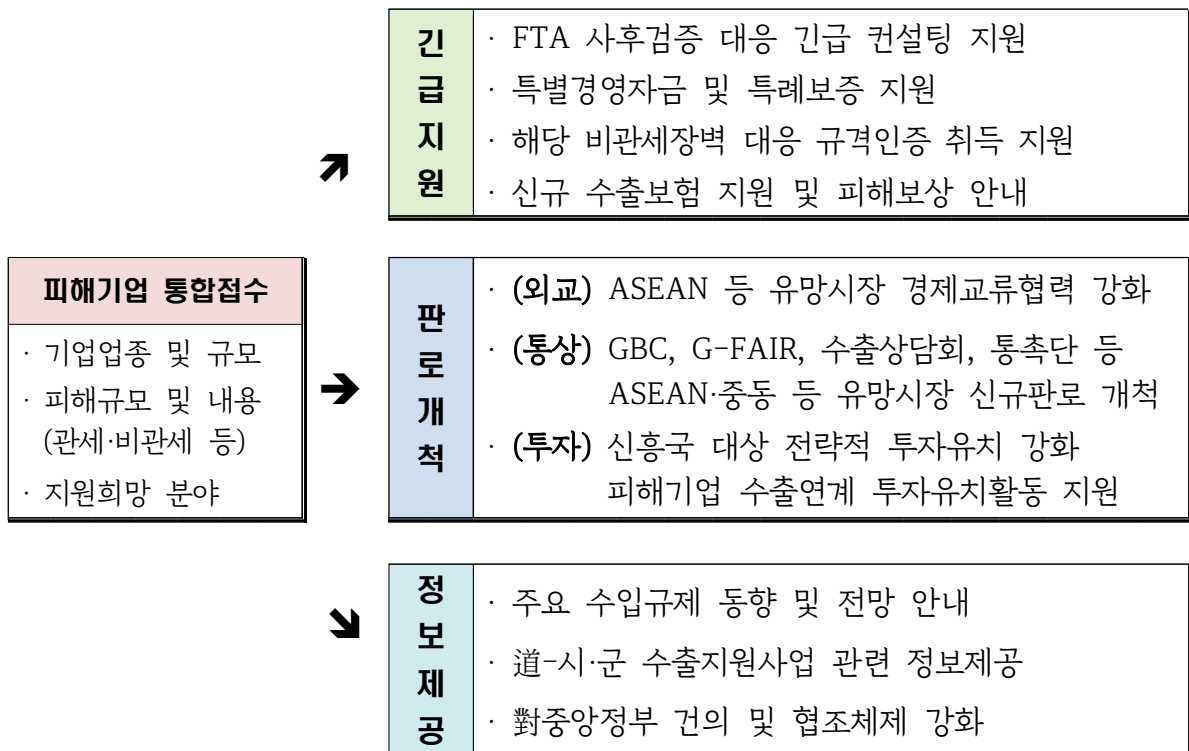

수출애로 통합지원센터

□ 운영개요

- 운영기간 : '18. 3~
- 설치장소 : 경기FTA활용지원센터, 경기도수출기업협회
- 지원대상 : 도내 수출중소기업
- 주요내용 : 수출애로사항 상담, 맞춤형 솔루션 지원

□ 주요기능

- 분야별 대응내용

분야	내용	비고
보호무역주의 대응	· 세이프가드·반덤핑·보조금상계관세 등 각종 관세, 비관세 수입규제조치 대응 및 피해회복 지원	
해외판로 개척	· 수입규제조치 또는 기타조치(GM사태 등)로 인해 피해를 입은 기업의 수출판로 다변화 등 지원	
수출지원 사업	· 道-시군 수출지원사업 종합 안내 · GBC 10개국 13개소 연계 현지 수출비즈니스 지원	

- One-Stop 수출애로 상담 및 맞춤형 솔루션 제공